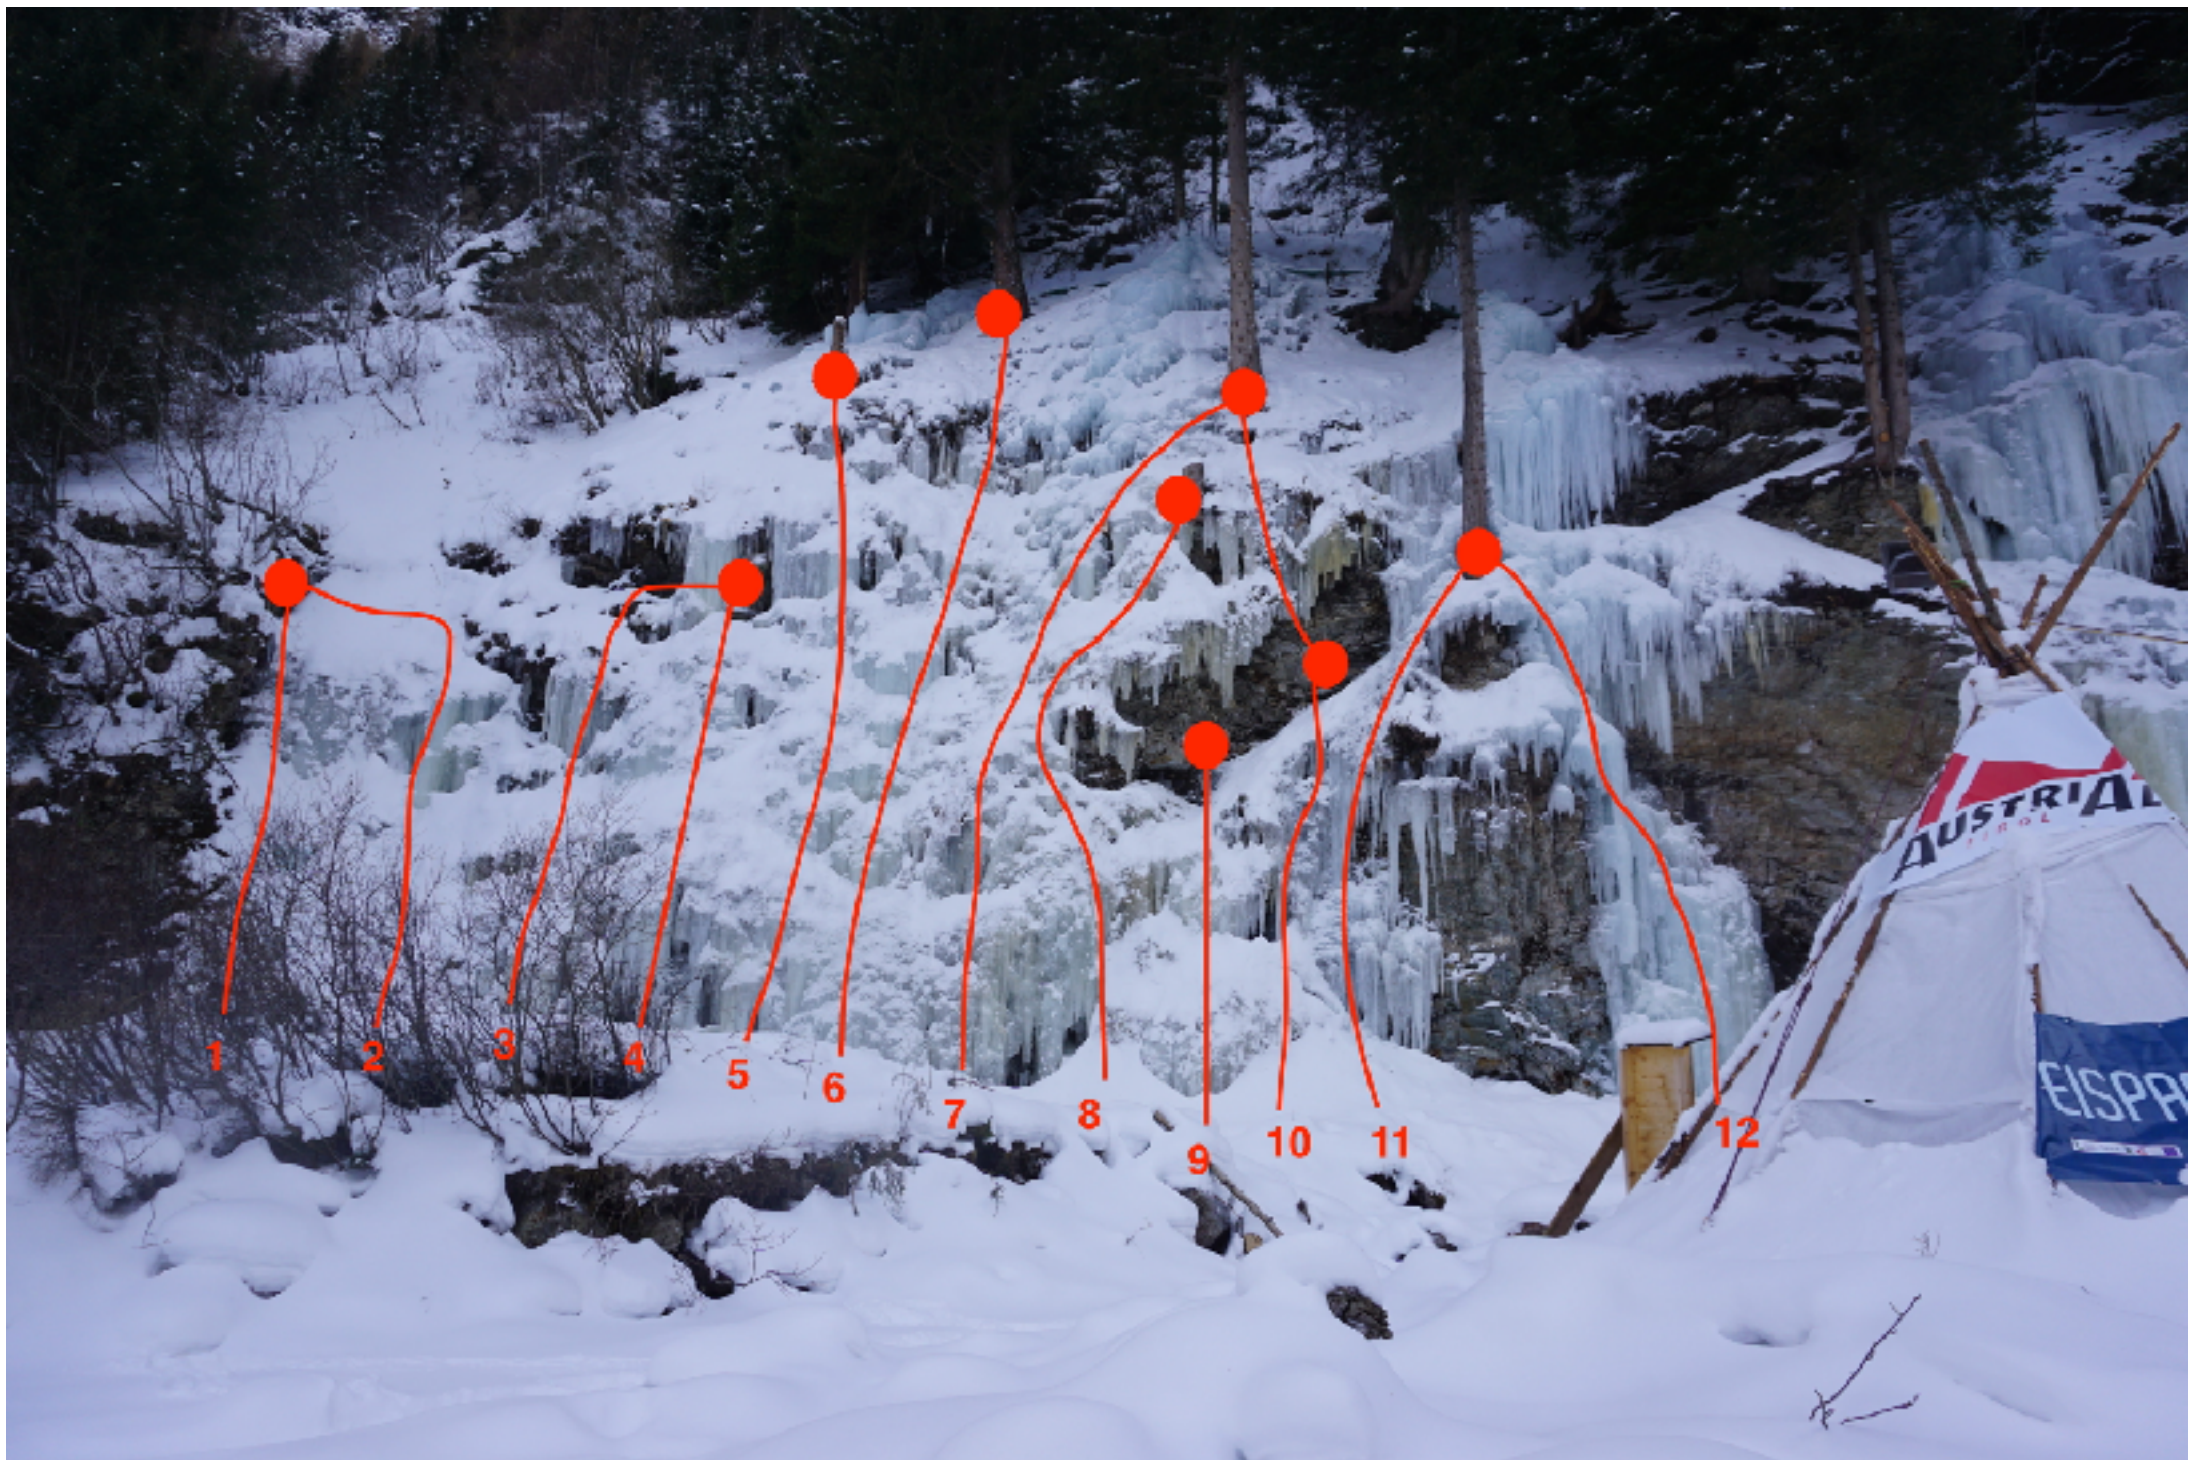

EISPARK

OSTTIROL

Sektor 1

Routennummer	Schwierigkeit	Länge
1	WI 2	15m
2	WI 2	15m
3	WI 2+	20m
4	WI 2+	20m
5	WI 3	30m
6	WI 3	35m
7	WI 3	30m
8	WI3+	25m
9	WI 2	8m
10	WI3+	15m 30m
11	WI3	20m
12	WI 4-	18m
13	M4+	15m
14	M5+	15m

Routennummer	Schwierigkeit	Länge
15	M7	15m
16	M6-	20m
17	WI 4	30m
18	WI 4 (Verlängerung WI 4+)	15m 30m
19	WI 5	30m
20	WI 4-	15m
21	WI 4 (Verlängerung M6)	15m 30m
22	WI5	30m
23	WI5+	30m
24	M6 WI5+	30m
25	M6 WI5+	30m
26	WI 6	30m
27	WI 5	30m
28	WI 5	30m
29	WI4+	35m
30	WI5	35m
31	WI 4+	20m
32	WI4+	20m
33	WI 5-	30m 35m
34	M6	20m

Routennummer	Schwierigkeit	Länge
35	M6	20m
36	WI 5	20m
37	WI 5+	30m
38	WI 5	35m
39	WI 5	30m
40	M7	20m
41	M6	15m
42	WI 4	15m
43	WI 4-	15m
44	WI 4-	10m
45	WI 4-	8m
46	WI 4-	8m
47	WI 4-	8m
48	M4+	8m
49	M5+	8m
50	M5	8m
51	M4	8m
52	M5	8m

41

42

43

44